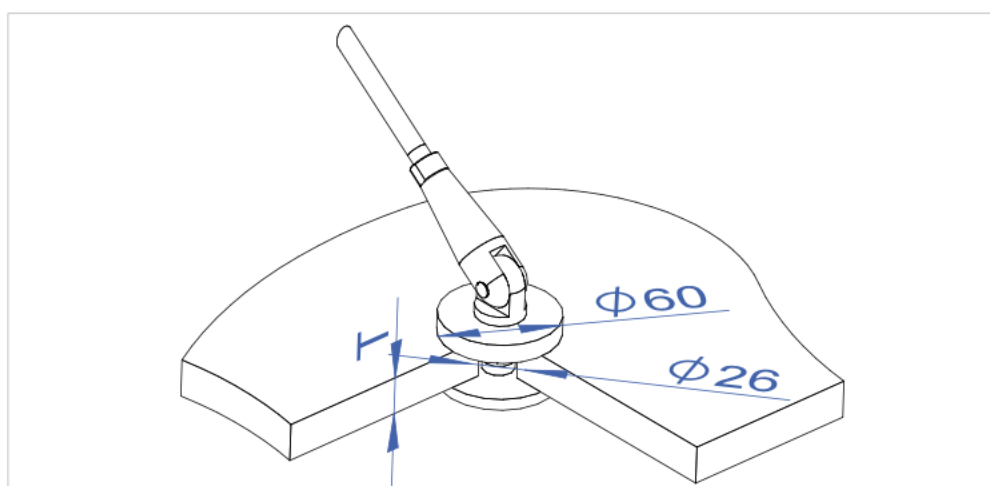

Järjestelmän mitat RC1

L, mm	H1 (RC1)	V	A	H2 (RC2)	T min
800	660	745	200	610	8+8
900	530	745	200	480	8+8
1000	790	995	200	750	8+8
1100	790	995	300	750	8+8
1200	670	995	300	620	8+8
1300	1240	1475	300	1200	8+8
1400	1140	1475	300	1100	8+8
1500	1040	1475	300	990	10+10
1600	970	1475	350	920	10+10
1700	1570	1975	350	1530	10+10
1800	1470	1975	350	1430	10+10
1900	1360	1975	350	1320	10+10
2000	1240	1975	350	1190	10+10

Järjestelmän mitat RC2

Lasireikä

Suurin sallittu kiinnikeväli ja kiinnikkeen etäisyys lasin reunasta