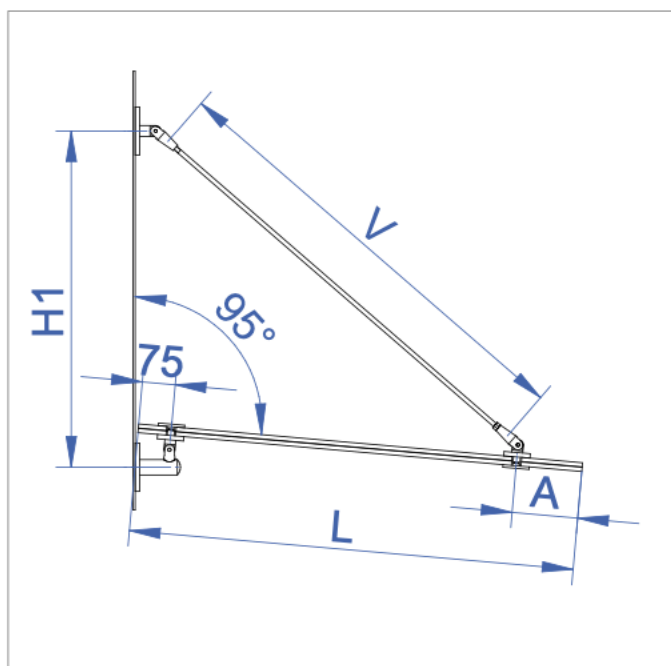

Järjestelmän mitat RC1

L, mm	H1 (RC1)	V	A	H2 (RC2)	T min
800	660	745	200	610	8+8
900	530	745	200	480	8+8
1000	790	995	200	750	8+8
1100	790	995	300	750	8+8
1200	670	995	300	620	8+8
1300	1240	1475	300	1200	8+8
1400	1140	1475	300	1100	8+8
1500	1040	1475	300	990	10+10
1600	970	1475	350	920	10+10
1700	1570	1975	350	1530	10+10
1800	1470	1975	350	1430	10+10
1900	1360	1975	350	1320	10+10
2000	1240	1975	350	1190	10+10

Järjestelmän mitat RC2

Lasireikä

Suurin sallittu kiinnikeväli ja kiinnikkeen etäisyys lasin reunasta