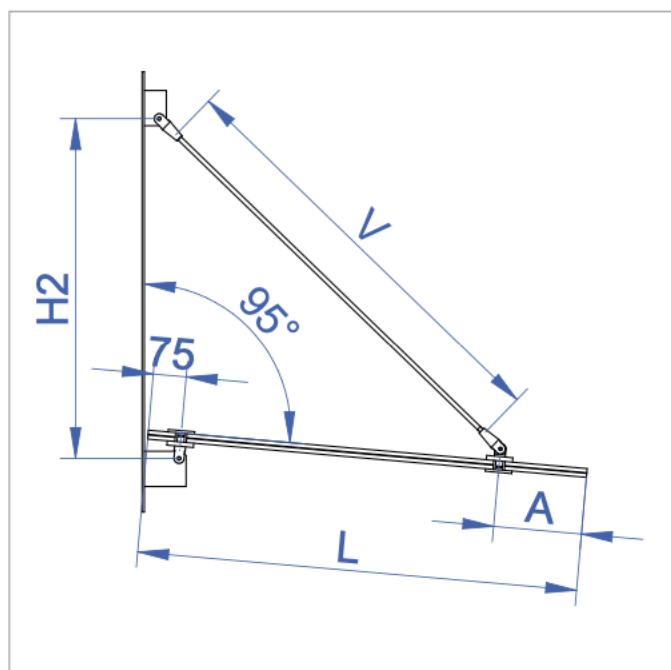

Järjestelmän mitat RC1

L, mm	H1 (RC1)	V	A	H2 (RC2)	T min
800	660	745	200	610	8+8
900	530	745	200	480	8+8
1000	790	995	200	750	8+8
1100	790	995	300	750	8+8
1200	670	995	300	620	8+8
1300	1240	1475	300	1200	8+8
1400	1140	1475	300	1100	8+8
1500	1040	1475	300	990	10+10
1600	970	1475	350	920	10+10
1700	1570	1975	350	1530	10+10
1800	1470	1975	350	1430	10+10
1900	1360	1975	350	1320	10+10
2000	1240	1975	350	1190	10+10

Järjestelmän mitat RC2

Lasireikä

Suurin sallittu kiinnikeväli ja kiinnikkeen etäisyys lasin reunasta