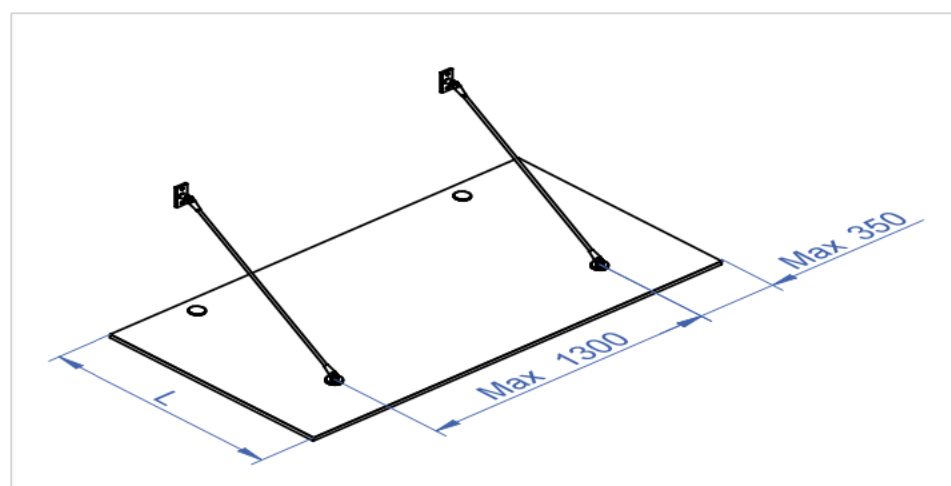

Järjestelmän mitat RC1

L, mm	H1 (RC1)	V	A	H2 (RC2)	T min
800	660	745	200	610	8+8
900	530	745	200	480	8+8
1000	790	995	200	750	8+8
1100	790	995	300	750	8+8
1200	670	995	300	620	8+8
1300	1240	1475	300	1200	8+8
1400	1140	1475	300	1100	8+8
1500	1040	1475	300	990	10+10
1600	970	1475	350	920	10+10
1700	1570	1975	350	1530	10+10
1800	1470	1975	350	1430	10+10
1900	1360	1975	350	1320	10+10
2000	1240	1975	350	1190	10+10

Järjestelmän mitat RC2

Lasireikä

Suurin sallittu kiinnikeväli ja kiinnikkeen etäisyys lasin reunasta